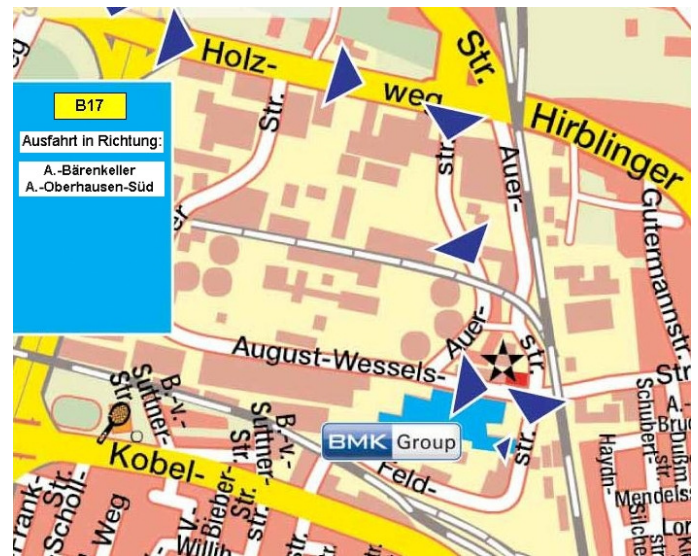

# Anfahrtsplan BMK electronic services GmbH

Feldstraße 2-4a – 86156 Augsburg – Deutschland – Telefon +49 821 20788-100 – www.bmk-group.de

Die Gebäude der BMK befinden sich auf dem Gelände des Gewerbeparks

**Zufahrt Auto, LKW und Fußgänger:**  
über die Feldstraße auf den DEUTER Park

**Besucher / Gäste:**  
Haupteingang mit Besucherparkplätzen

**Wareneingang / Versand:**  
Bitte beachten Sie, dass sich der Wareneingang und Versand in der Werner-von-Siemens-Strasse befindet und nicht am Standort in der Feldstrasse. Siehe gesonderte Anfahrtsbeschreibung.

**Auto/LKW**  
Nehmen Sie auf der Bundesstraße B17 die Ausfahrt A-Bärenkeller/A-Oberhausen Süd und biegen Sie in den Holzweg ab. Nach ca. 500 m fahren Sie rechts in die Auerstraße ein. Nach weiteren 500 m biegen Sie links in die August-Wessels-Straße und kurz danach rechts in die Feldstraße. Die Hauptzufahrt auf den Gewerbepark Deuter befindet sich rechts.

**Öffentliche Verkehrsmittel**  
[www.avv-augsburg.de](http://www.avv-augsburg.de)  
Entweder direkt mit der Regionalbahn bis Augsburg Oberhausen oder ab Augsburg Hauptbahnhof mit der Tram Linie 2 in Richtung Augsburg West bis Haltestelle Oberhausen Bahnhof. Von dort sind es ca. 12 Gehminuten bis zur Feldstraße durch ein Wohngebiet.