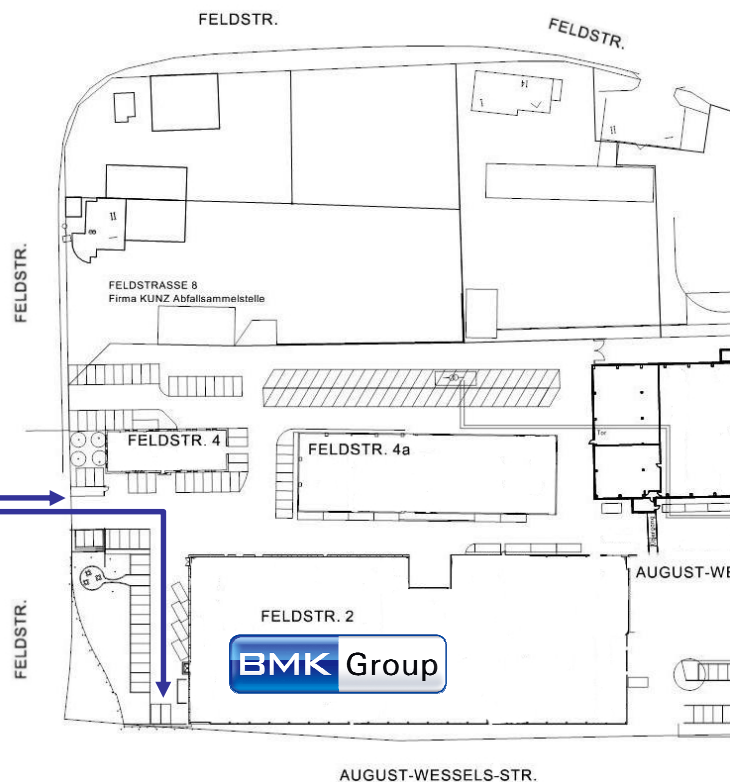

**Zufahrt Auto, LKW und Fußgänger:**  
über die Feldstraße auf den DEUTER Park

**Besucher / Gäste:**  
Haupteingang mit Besucherparkplätzen

**Wareneingang / Versand:**  
Bitte beachten Sie, dass sich der Wareneingang und Versand in der Werner-von-Siemens-Strasse befindet und nicht am Standort in der Feldstrasse. Siehe gesonderte Anfahrtsbeschreibung.

**Auto/LKW**  
Nehmen Sie auf der Bundesstraße B17 die Ausfahrt A-Bärenkeller/A-Oberhausen Süd und biegen Sie in den Holzweg ab. Nach ca. 500 m fahren Sie rechts in die Auerstraße ein. Nach weiteren 500 m biegen Sie links in die August-Wessels-Straße und kurz danach rechts in die Feldstraße. Die Hauptzufahrt auf den Gewerbepark Deuter befindet sich rechts.