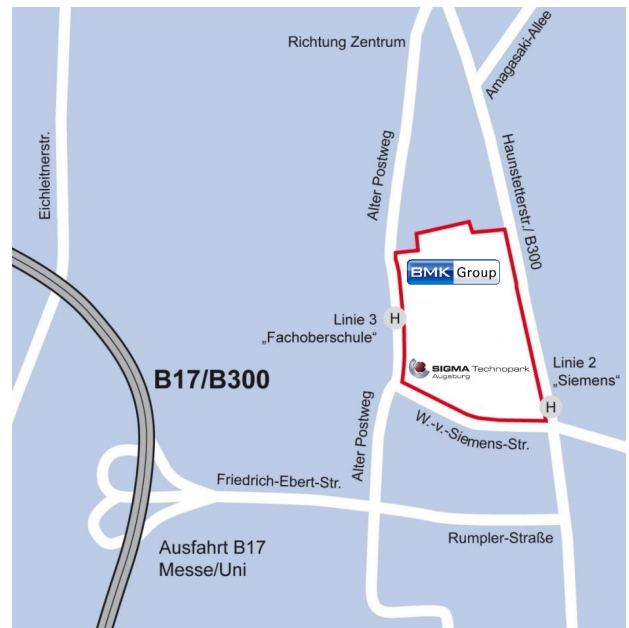

Anfahrtsplan BMK Group GmbH & Co. KG

Werner-von-Siemens-Straße 6 – 86159 Augsburg – Deutschland – Telefon +49 821 20788-100 – www.bmk-group.de

Die Gebäude der BMK befinden sich auf dem Gelände des Gewerbeparks

Besucher / Gäste:
Haupteingang am Gebäude 18 mit Besucherparkplätzen

Wareneingang / Versand:
über den Eingang 15f an Halle 16a

Zufahrt Auto, LKW und Fußgänger:
über die Werner-von-Siemens-Straße auf den SIGMA Technopark (Eingang 2)

Auto/LKW

Nehmen Sie auf der Bundesstraße B17 die Ausfahrt Messe/Uni. Sie passieren das Messegelände linker Hand und biegen an der zweiten Ampel links in den Alten Postweg ab. Nach ca. 400 m biegen Sie rechts in die Werner-von-Siemens-Straße. Die Hauptzufahrt auf den Gewerbepark SIGMA Technopark befindet sich nach ca. 250m auf der linken Straßenseite.

Öffentliche Verkehrsmittel

www.avv-augsburg.de
Ab Augsburg Hauptbahnhof mit der Tram Linie 3 in Richtung Haunstetten West bis Haltestelle Fachoberschule oder zu Fuß vom Hauptbahnhof bis zum Königsplatz und von dort mit der Tram Linie 2 in Richtung Haunstetten Nord bis Haltestelle Siemens.