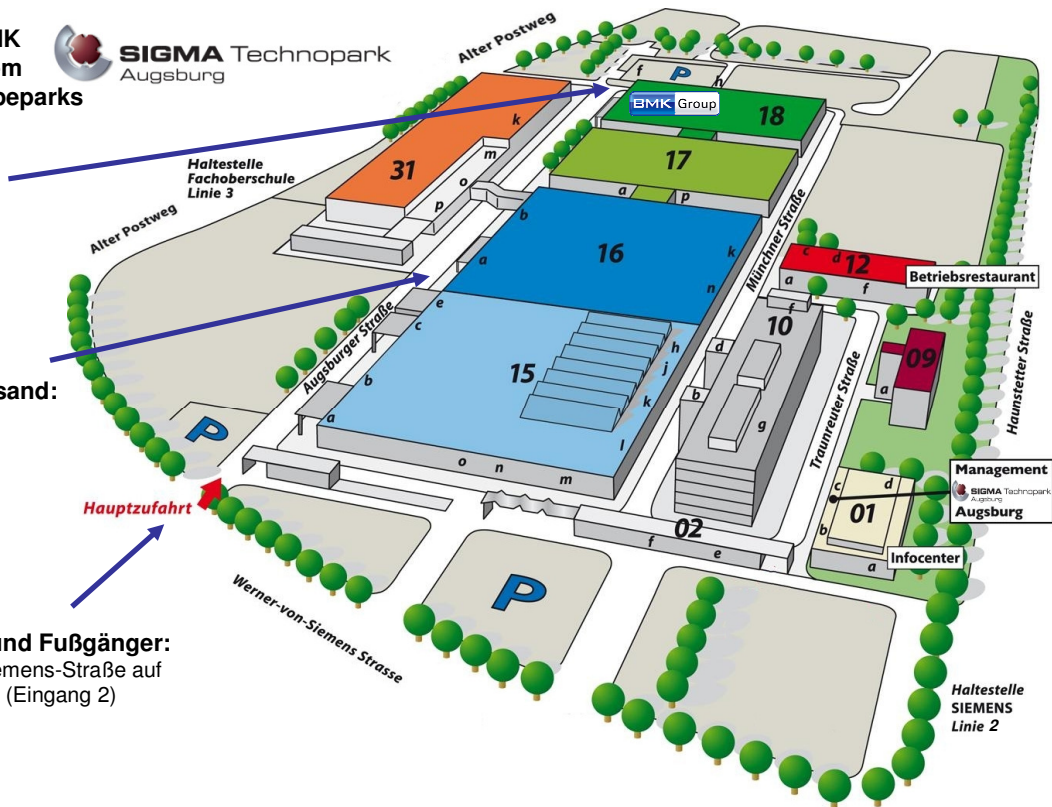

Anfahrtsplan BMK Group GmbH & Co. KG

Werner-von-Siemens-Straße 6 – 86159 Augsburg – Deutschland – Telefon +49 821 20788-100 – www.bmk-group.de

Die Gebäude der BMK befinden sich auf dem Gelände des Gewerbeparks

Besucher / Gäste:
Haupteingang am Gebäude 18 mit Besucherparkplätzen

Wareneingang / Versand:
über den Eingang 15f an Halle 16a

Zufahrt Auto, LKW und Fußgänger:
über die Werner-von-Siemens-Straße auf den SIGMA Technopark (Eingang 2)

Auto/LKW

Nehmen Sie auf der Bundesstraße B17 die Ausfahrt Messe/Uni. Sie passieren das Messegelände linker Hand und biegen an der zweiten Ampel links in den Alten Postweg ab. Nach ca. 400 m biegen Sie rechts in die Werner-von-Siemens-Straße. Die Hauptzufahrt auf den Gewerbepark SIGMA Technopark befindet sich nach ca. 250m auf der linken Straßenseite.

Öffentliche Verkehrsmittel

www.avv-augsburg.de
Ab Augsburg Hauptbahnhof mit der Tram Linie 3 in Richtung Haunstetten West bis Haltestelle Fachoberschule oder zu Fuß vom Hauptbahnhof bis zum Königsplatz und von dort mit der Tram Linie 2 in Richtung Haunstetten Nord bis Haltestelle Siemens.